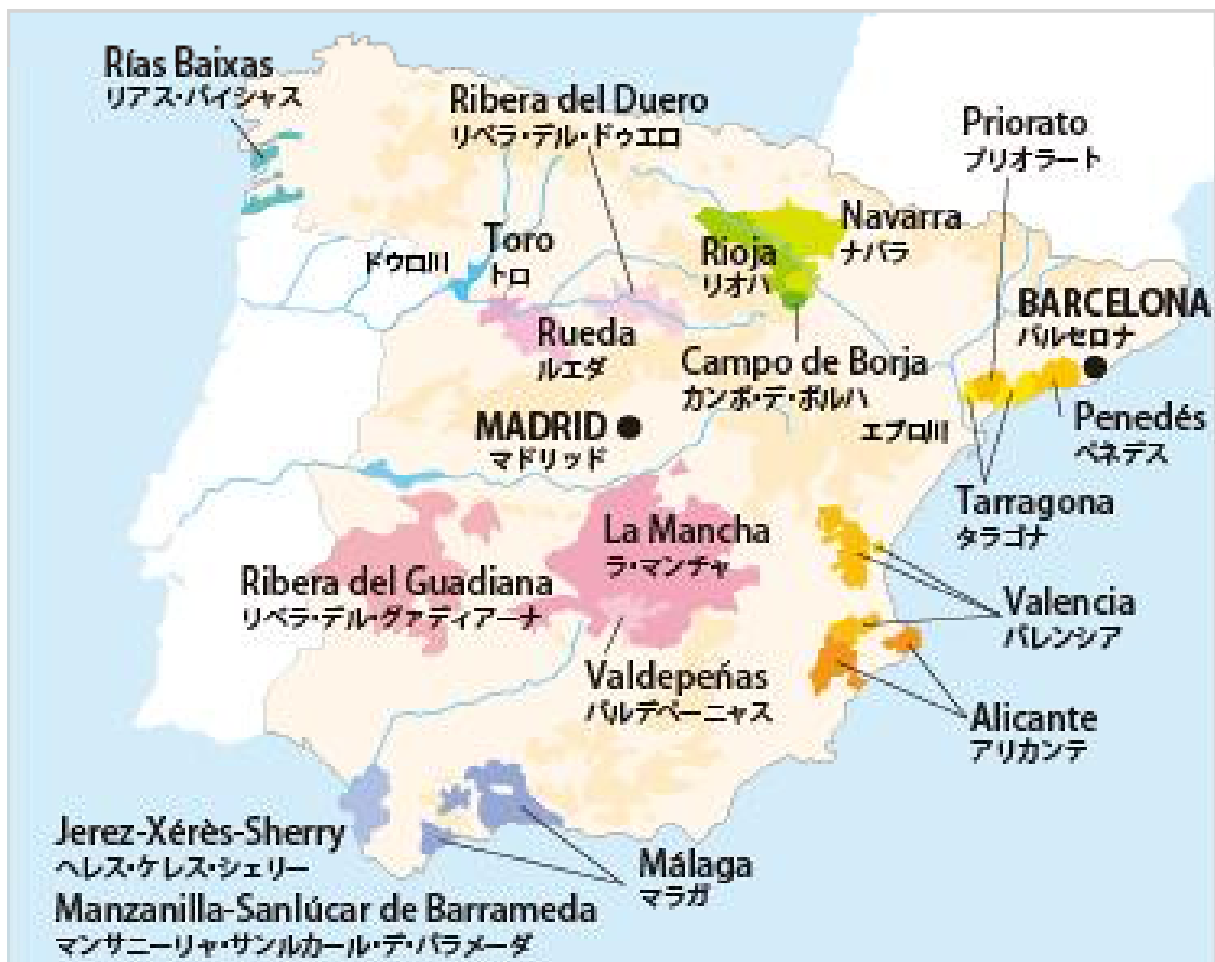

# menu

*Dios provee el vient,  
pero el hombre debe alzar las Velas*

営業時間： 17:00 ~ 22:00

定休日： 日曜日 祝祭日

[ラストオーダー]

21:00 Paella パエージャ

21:30 Pinchos ピンチョス  
Tapas タパス  
Ajillo アヒージョ

Drink

LASVELAS\_S

[スペインのワイン主産地]